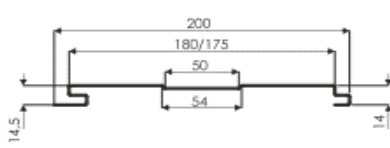

Фасадная панель Lever CK 200 (175)

Краска	0,4	128	640
	0,45	132	660
	0,65	180	900
Принтек	0,45	134	670
Принтек люкс		134	670
Принтек матовый		133	665

Фасадная панель Roller CK