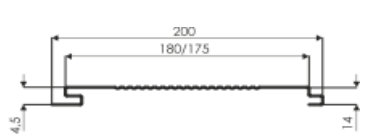

Фасадная панель Roller CK 200 (175)

Краска	0,4	128	640
	0,45	132	660
	0,65	180	900
Принтек	0,45	134	670
Принтек люкс		134	670
Принтек матовый		133	665

Фасадная панель Plainer CK