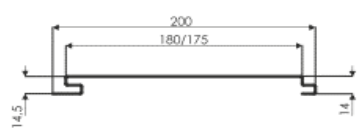

Фасадная панель Plainer CK 200 (175)

Краска	0,4	128	640
	0,45	132	660
	0,65	180	900
Принтек	0,45	134	670
Принтек люкс		134	670
Принтек матовый		133	665