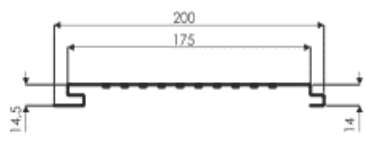

Не является публичной офертой. Актуальные цены уточняйте по телефону

Фасадная панель Sofit CK перфорированный

Фасадная панель Sofit CK перфорированный 200 (175)

Краска	0,4	140	700
	0,45	145	725
	0,65	180	900
Принтек	0,45	148	740
Принтек люкс		148	740
Принтек матовый		146	730

Фасадная панель Lever CK